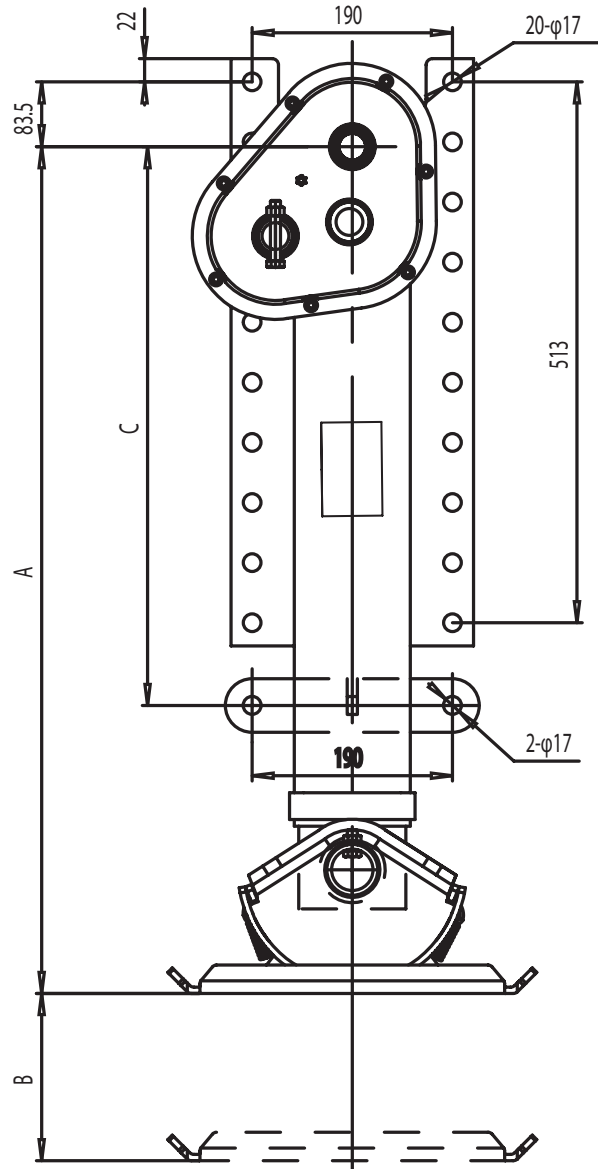

www.sauer-qualityparts.com

LANDING GEARS STÜTZWINDEN

Truck and Trailer
Parts

Ersatzteile für
LKW und Auflieger

- Static load per set: 50,000 kg
Static load per leg: 25,000 kg
- Load capacity per set: 24,000 kg
Load capacity per leg: 12,000 kg
- Complete set is always delivered with standard accessories:
 - Crank-holder
 - Cross-drive shaft
 - Crank
- Stützlast je Satz: 50.000 kg
Stützlast je Einzelbein: 25.000 kg
- Hublast je Satz: 24.000 kg
Hublast je Einzelbein: 12.000 kg
- Komplettsatz wird immer mit Standardzubehör geliefert:
 - Kurbelhalter
 - Verbindungswelle
 - Kurbel

Complete Sets / Komplettsätze **BASIC**

Description Beschreibung	Type Typ	Part No. 1) Teile Nr. 1)	A (mm)	B (mm)	C (mm)	Weight Gewicht (kg)
Set - Compensating foot Satz mit Außgleichsfuß	LGS S 75-38 D S	S3897538100	750	382	480	104
Leg without gear - Compensating foot Einzelbein ohne Getriebe - Außgleichsfuß	LGS O 75-38 D S	S3897538110	750	382	480	44
Leg gearside - Compensating foot Einzelbein mit Getriebe - Außgleichsfuß	LGS G 75-38 D S	S3897538120	750	382	480	52
Set - Compensating foot Satz mit Außgleichsfuß	LGS S 80-44 D S	S3898044100	800	430	530	108
Leg without gear - Compensating foot Einzelbein ohne Getriebe - Außgleichsfuß	LGS O 80-44 D S	S3898044110	800	430	530	46
Leg gearside - Compensating foot Einzelbein mit Getriebe - Außgleichsfuß	LGS G 80-44 D S	S3898044120	800	430	530	54
Set - Compensating foot Satz mit Außgleichsfuß	LGS S 86-48 D S	S3898648100	860	480	580	112
Leg without gear - Compensating foot Einzelbein ohne Getriebe - Außgleichsfuß	LGS O 86-48 D S	S3898648110	860	480	580	48
Leg gearside - Compensating foot Einzelbein mit Getriebe - Außgleichsfuß	LGS G 86-48 D S	S3898648120	860	480	580	56

Accessories / Zubehör

Description Beschreibung	Part No. 1) Teile Nr. 1)	Weight Gewicht (kg)
Crank Kurbel	S2090001000	2,4
Holder Halter	S1890001000	0,3
Cross drive shaft 1800 mm Verbindungswelle 1800 mm	S4350001000	5,5
Kit Compensating Foot Ausgleichsfuß Satz	S3700001000	12,0